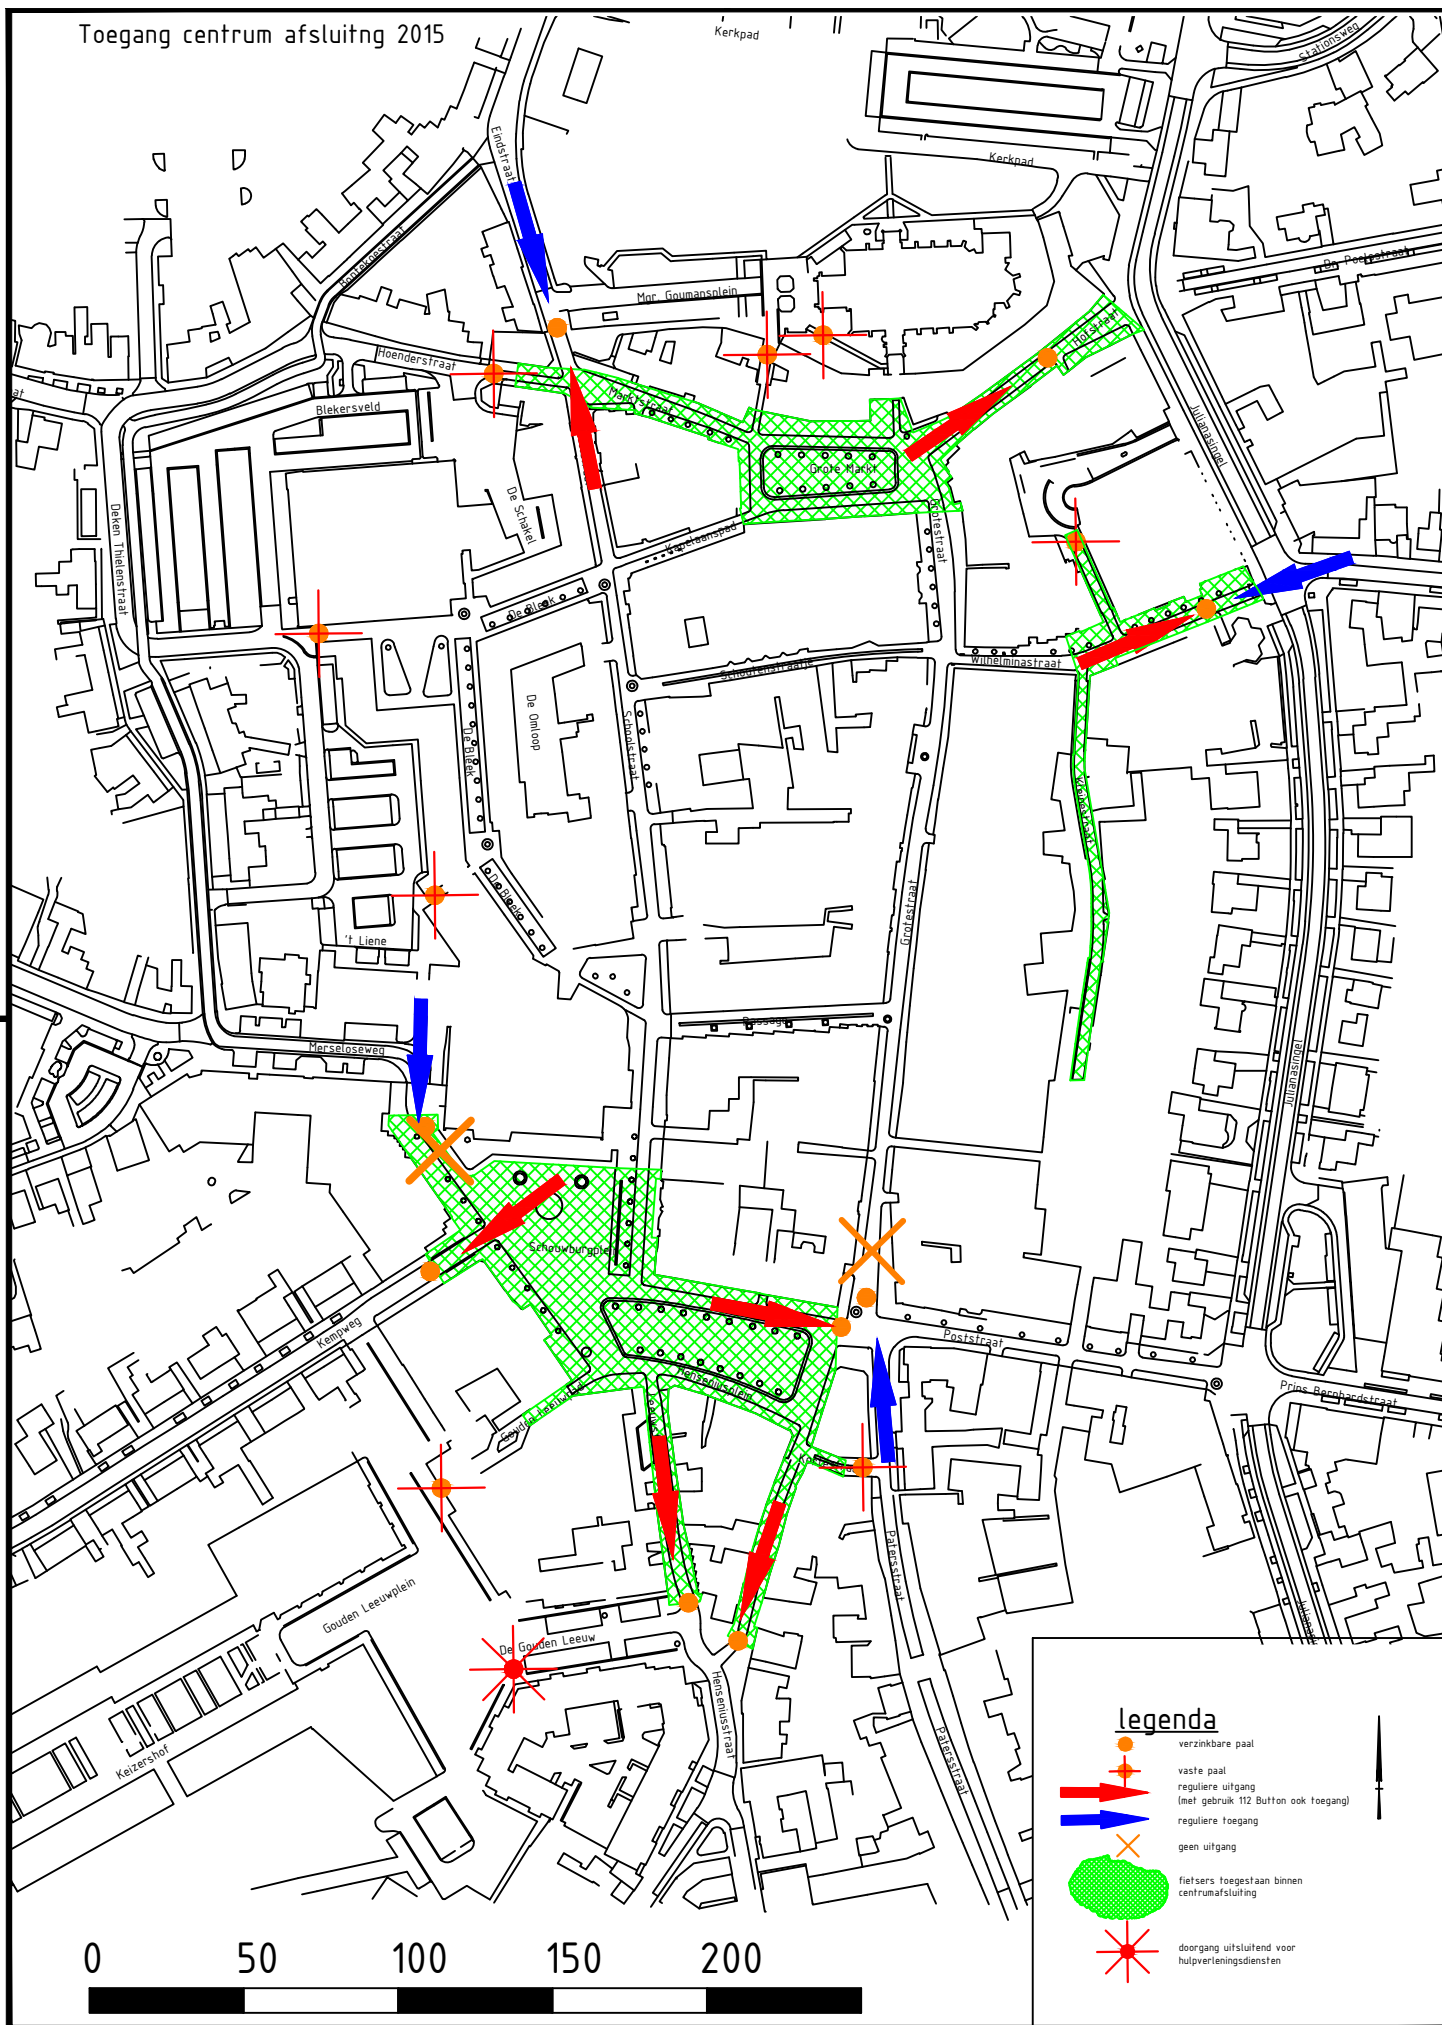

Toegang centrum afsluitng 2015

legenda

-  verzinkbare paal
-  vaste paal
-  reguliere uitgang (met gebruik 112 Bulton ook toegang)
-  reguliere toegang
-  geen uitgang
-  fietsers toegestaan binnen centrumafsluiting
-  doorgang uitsluitend voor hulpverleningsdiensten